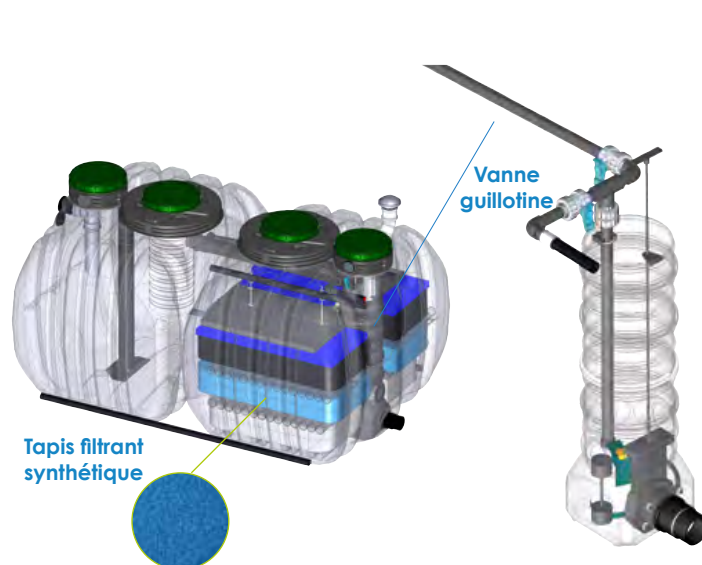

SAGÉAU

Pour une meilleure gestion de l'eau...

FILTRE COMPACT

FILTRE COMPACT

ACTIFILTRE®

ACTIFILTRE® 5EH

La filière compacte ACTIFILTRE® est un dispositif de traitement des eaux usées domestiques. Elle est constituée d'une fosse septique toutes eaux qui alimente un filtre biologique, qui lui est composé de fibres synthétiques inaltérables.

Pour les modèles 5, 6 et 8 EH, l'ACTIFILTRE® comprend dans une seule et même cuve :

- Un compartiment dédié au traitement primaire équipé d'un préfiltre indicateur de colmatage
- Un compartiment dédié au traitement secondaire contenant un média filtrant inaltérable à base de fibres synthétiques

Les eaux usées brutes entrent par le compartiment fosse toutes eaux Epurbloc, qui est équipé d'un indicateur de colmatage et son préfiltre performance.

Les eaux prétraitées s'évacuent sur l'auget basculant du second compartiment : la partie traitement aérobie.

Grâce à la boîte présente dans l'ACTIFILTRE®, les eaux traitées s'écoulent vers le lieu de rejet conforme à la réglementation (infiltration ou milieu hydraulique superficiel). Une pompe de relevage eaux claires peut-être intégré au dispositif.