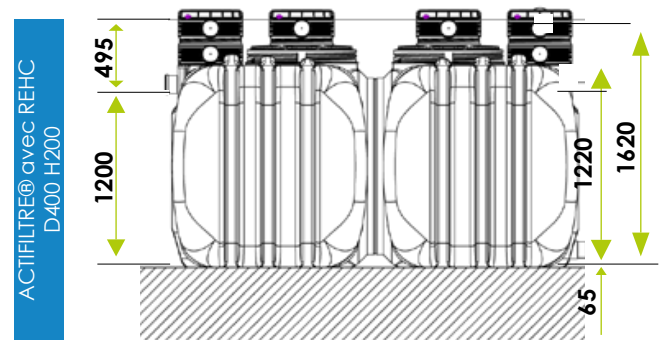

UN PEU DE TECHNIQUE

	Longueur totale (cm)	Largeur totale (cm)	Hauteur totale (cm)	Poids total (kg)	Emprise au sol (m²)	Fil d'eau d'entrée (cm)	Fil d'eau sortie basse (cm)
Actifiltre 5EH	276	185	158	220	5.12	120	6.5
Actifiltre 6EH	313	185	158	240	5.79	120	6.5
Actifiltre 7 - 8 EH	387	185	158	290	7.16	120	6.5
Actifiltre 9 - 12 EH	524	185	158	410	9.70	120	6.5
Actifiltre 13 - 16 EH	670	185	158	520	12.39	120	6.5
Actifiltre 17 - 20 EH	852	185	158	620	15.76	120	6.5

L'INSTALLATION