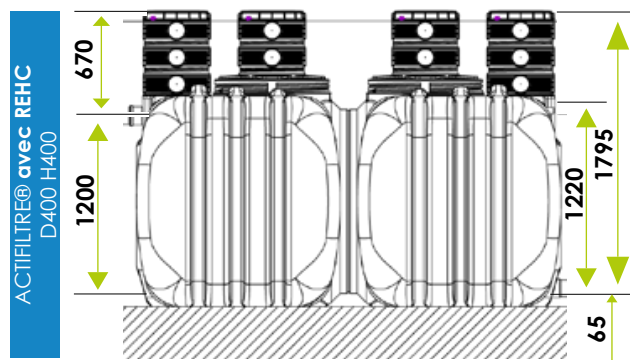

UN PEU DE TECHNIQUE

	Longueur totale (cm)	Largeur totale (cm)	Hauteur totale (cm)	Poids total (kg)	Emprise au sol (m²)	Fil d'eau d'entrée (cm)	Fil d'eau sortie basse (cm)
Actifiltre 5EH	276	185	158	220	5.12	120	6.5
Actifiltre 6EH	313	185	158	240	5.79	120	6.5
Actifiltre 7 - 8 EH	387	185	158	290	7.16	120	6.5
Actifiltre 9 - 12 EH	524	185	158	410	9.70	120	6.5
Actifiltre 13 - 16 EH	670	185	158	520	12.39	120	6.5
Actifiltre 17 - 20 EH	852	185	158	620	15.76	120	6.5

L'INSTALLATION