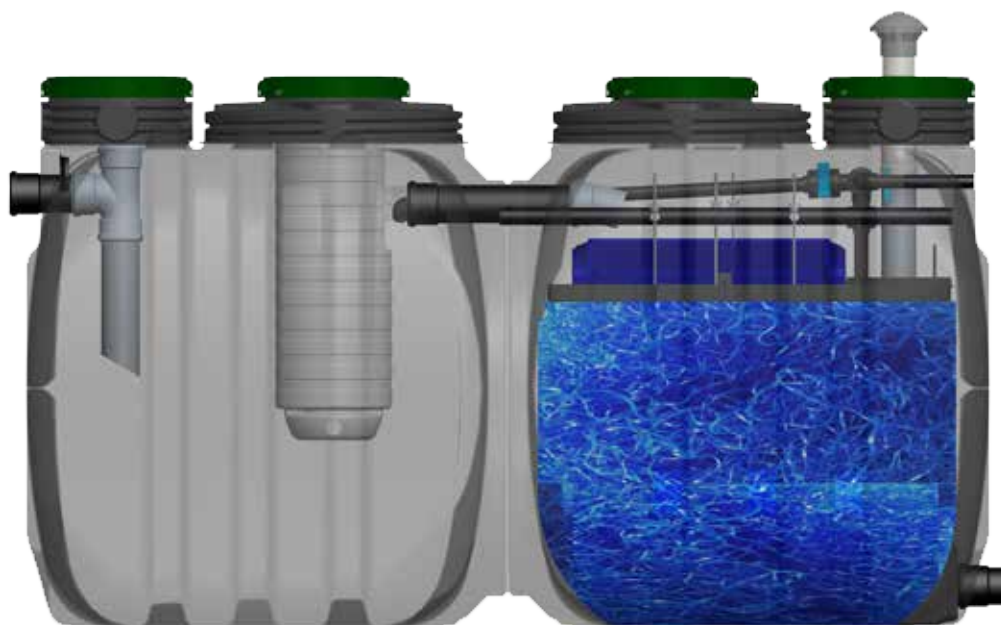

SAGÉAU

Pour une meilleure gestion de l'eau...

FILTRE COMPACT

FILTRE COMPACT

ACTIFILTRE®

ACTIFILTRE® 5EH

La filière compacte ACTIFILTRE® est un dispositif de traitement des eaux usées domestiques. Elle est constituée d'une fosse septique toutes eaux qui alimente un filtre biologique, qui lui est composé de fibres synthétiques inaltérables.

Pour les modèles 5, 6 et 8 EH, l'ACTIFILTRE® comprend dans une seule et même cuve :

- Un compartiment dédié au traitement primaire équipé d'un préfiltre indicateur de colmatage
- Un compartiment dédié au traitement secondaire contenant un média filtrant inaltérable à base de fibres synthétiques

Les eaux usées brutes entrent par le compartiment fosse toutes eaux Epurbloc, qui est équipé d'un indicateur de colmatage et son préfiltre performance.

Les eaux prétraitées s'évacuent sur l'auget basculant du second compartiment : la partie traitement aérobie.

Grâce à la boîte présente dans l'ACTIFILTRE®, les eaux traitées s'écoulent vers le lieu de rejet conforme à la réglementation (infiltration ou milieu hydraulique superficiel). Une pompe de relevage eaux claires peut-être intégré au dispositif.