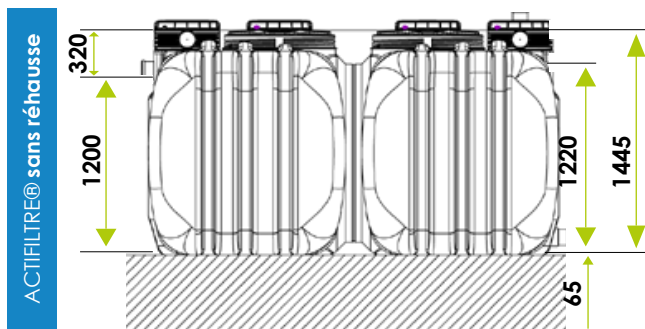

UN PEU DE TECHNIQUE

	Longueur totale (cm)	Largeur totale (cm)	Hauteur totale (cm)	Poids total (kg)	Emprise au sol (m²)	Fil d'eau d'entrée (cm)	Fil d'eau sortie basse (cm)
Actifiltre 5EH	276	185	158	220	5.12	120	6.5
Actifiltre 6EH	313	185	158	240	5.79	120	6.5
Actifiltre 7 - 8 EH	387	185	158	290	7.16	120	6.5
Actifiltre 9 - 12 EH	524	185	158	410	9.70	120	6.5
Actifiltre 13 - 16 EH	670	185	158	520	12.39	120	6.5
Actifiltre 17 - 20 EH	852	185	158	620	15.76	120	6.5

L'INSTALLATION